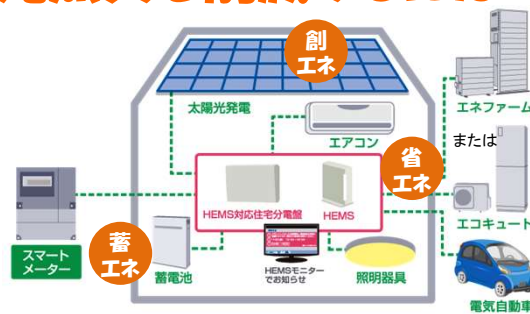

パナクレールシーズ あきば

〒299-5103 千葉県夷隅郡御宿町新町312

TEL 0470-68-2157

御宿 あきば

検索